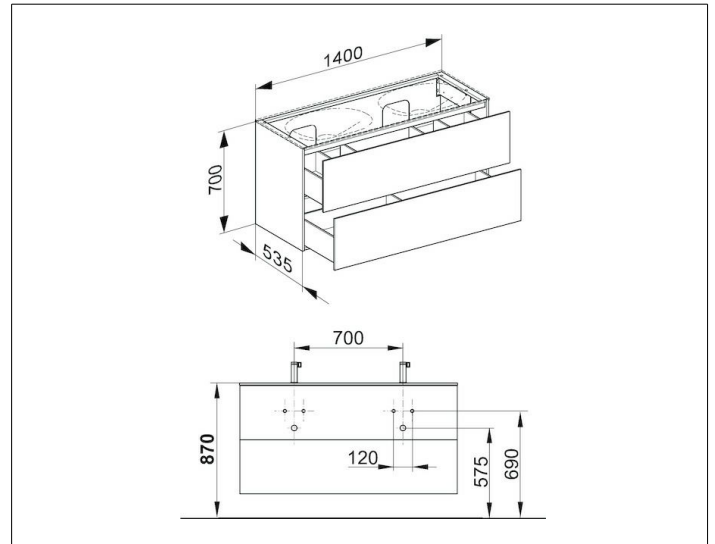

Edition 11

31264210000 Waschtischunterbau

PRODUKT

ZEICHNUNG

OBERFLÄCHE

weiß Hochglanz/weiß Hochglanz

ABMESSUNG

1400 x 700 x 535 mm