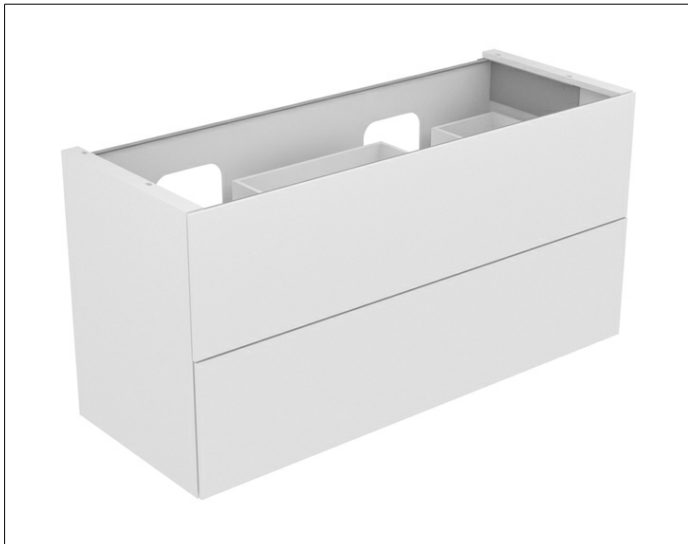

Edition 11

31264210000 Waschtischunterbau

PRODUKT

ZEICHNUNG

OBERFLÄCHE

weiß Hochglanz/weiß Hochglanz

ABMESSUNG

1400 x 700 x 535 mm