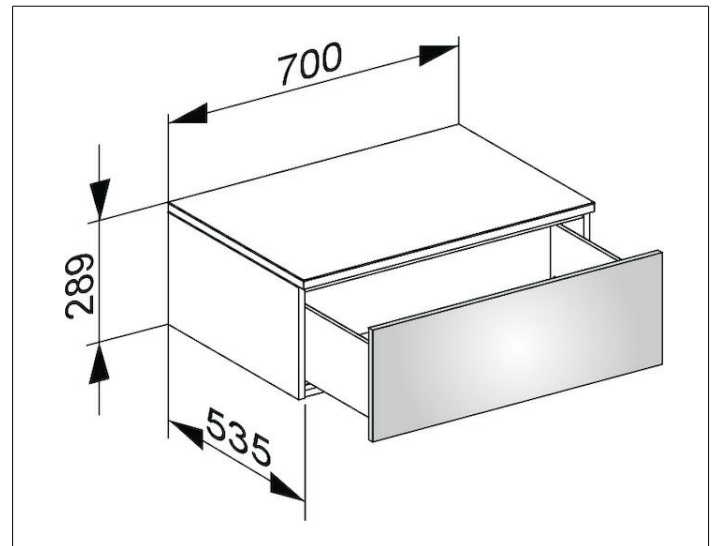

Edition 400

31741210000 Sideboard

PRODUKT

ZEICHNUNG

OBERFLÄCHE

weiß Hochglanz/weiß Hochglanz

ABMESSUNG

700 x 289 x 535 mm