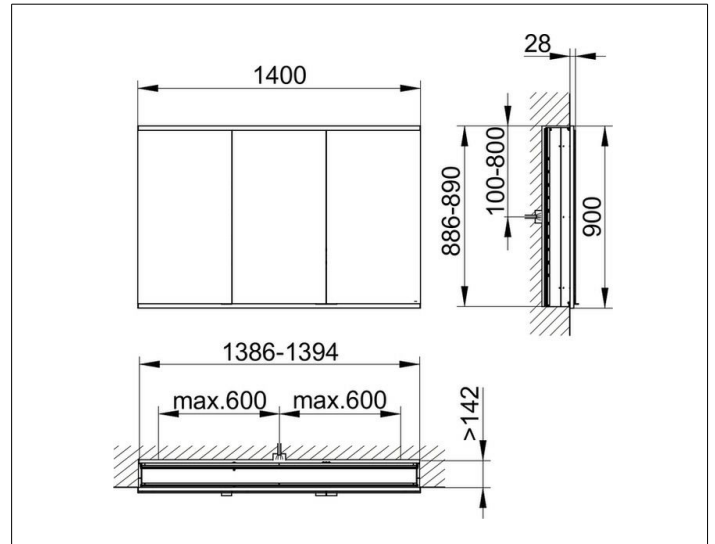

Royal Modular 2.0
800310141100000 Spiegelschrank

PRODUKT

ZEICHNUNG

EEK: A++, A+, A ,

OBERFLÄCHE

silber-eloxiert

ABMESSUNG

1400 x 900 x 160 mm