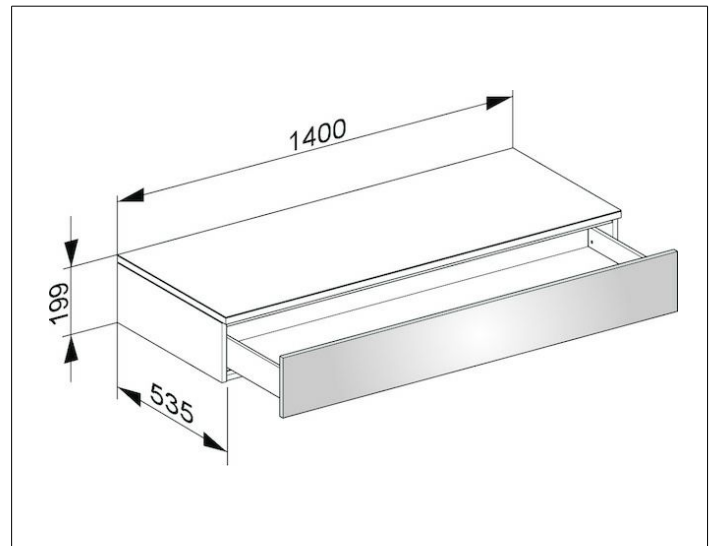

Edition 400

3176070000 Sideboard

PRODUKT

ZEICHNUNG

OBERFLÄCHE

weiß/Glas anthrazit klar

ABMESSUNG

1400 x 199 x 535 mm