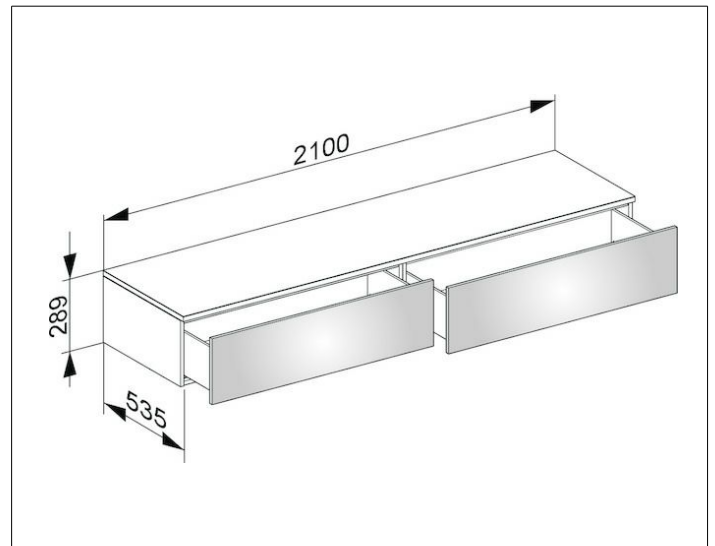

Edition 400

3177130000 Sideboard

PRODUKT

ZEICHNUNG

OBERFLÄCHE

weiß/Glas weiß klar

ABMESSUNG

2100 x 289 x 535 mm