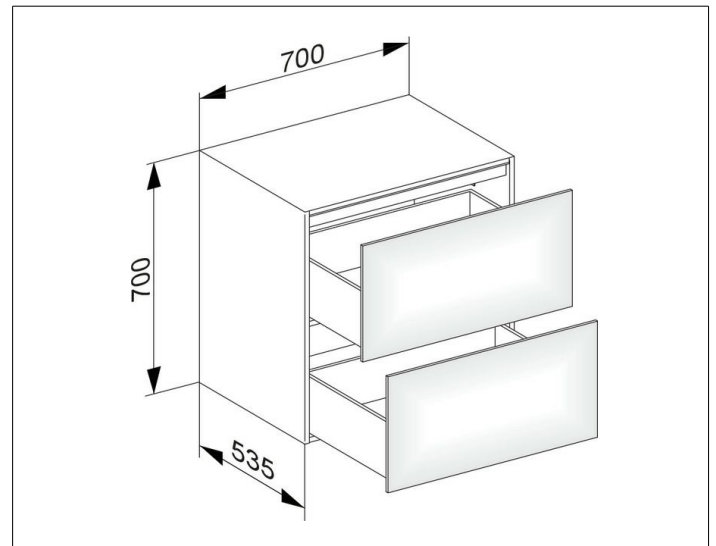

Edition 11

31323210100 Sideboard

PRODUKT

ZEICHNUNG

EEK: F , 5 kWh/1000h

OBERFLÄCHE

weiß Hochglanz/weiß Hochglanz

ABMESSUNG

700 x 700 x 535 mm