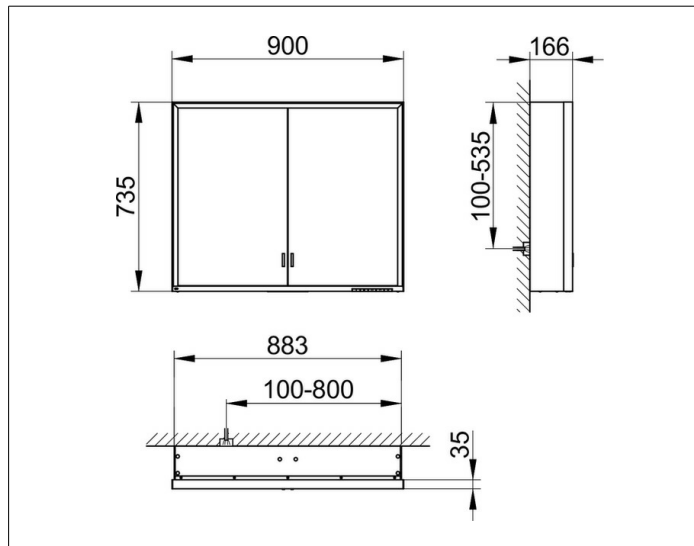

Royal Lumos

14303172301 Spiegelschrank

PRODUKT

ZEICHNUNG

PRODUKTBESCHREIBUNG

für die Wandvorbau-Montage
 stufenlos einstellbare Lichtfarbe von 2700 Kelvin (warmweiß)
 bis 6500 Kelvin (Tageslicht),
 2 Drehtüren aus Kristall-Doppelspiegel,
 Korpus in Aluminium silber-gebeizt-eloxiert,
 Rückwandverspiegelung und Seitenverspiegelung
 Bedienung:
 Tastenfelder mit kapazitiver Touch-Sensorik,
 integrierte Nebenstellenfunktion für z. B. Raumschalter
 Beleuchtung:
 Rahmenbeleuchtung und Waschtisch-/Fachbeleuchtung,
 separat stufenlos dimmbar und ein-/ausschaltbar
 LED 58 Watt (Lebensdauer > 30.000 Std.)
 EEK: C , 58 kWh/1000h

AUSSTATTUNG

- 2 Steckdosen
- 2 x 2 höhenverstellbare Glasablagen
- verdecktes Ablagefach über die ganze Breite
- Tür-Anschlagdämpfer

OBERFLÄCHE

silber-gebeizt-eloxiert

ABMESSUNG

900 x 735 x 165 mm