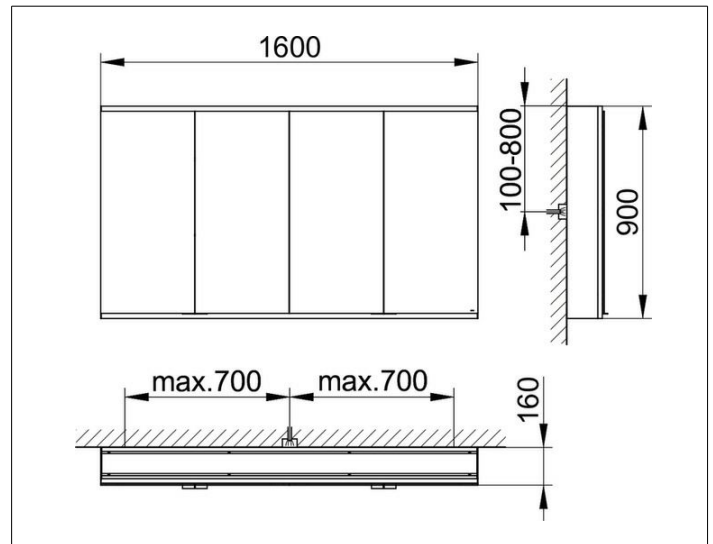

Royal Modular 2.0
800421161100400 Spiegelschrank

PRODUKT

ZEICHNUNG

EEK: A++, A+, A ,

OBERFLÄCHE

silber-eloxiert

ABMESSUNG

1600 x 900 x 160 mm