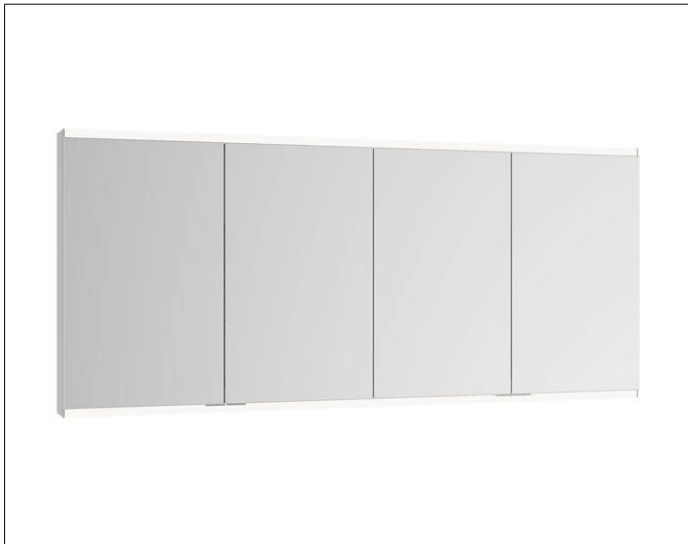

Royal Modular 2.0
800421161100400 Spiegelschrank

PRODUKT

ZEICHNUNG

EEK: A++, A+, A ,

OBERFLÄCHE

silber-eloxiert

ABMESSUNG

1600 x 900 x 160 mm