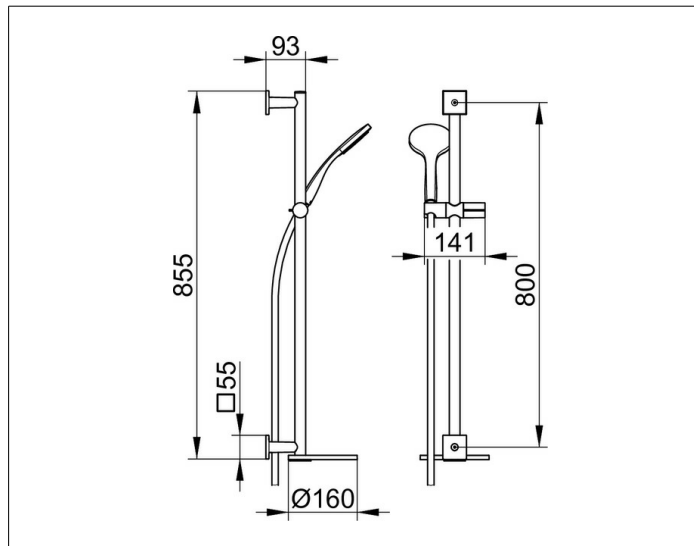

IXMO

59587010912 Brause-Set

**PRODUKT**

**ZEICHNUNG**

**PRODUKTBESCHREIBUNG**

bestehend aus:

- Wandstange 855 mm (Rosetten eckig) mit Brauseschieber, Höhenverstellung mit Griff, Neigungswinkel verstellbar
- mit schwenkbarer Ablage (Ø 180 mm)
- Fliesenausgleichscheibe (5 mm)
- Handbrause mit Normalstrahl
- Brauseschlauch, 1600 mm

**OBERFLÄCHE**

verchromt/schwarzgrau

**ABMESSUNG**

855 mm

**AUSSCHREIBUNGSTEXT**

KEUCO IXMO Brause-Set mit Ablage

bestehend aus:

- Wandstange 855 mm (Rosetten eckig) mit Brauseschieber, Höhenverstellung mit Griff, Neigungswinkel verstellbar
- mit schwenkbarer Ablage (Ø 160 mm)
- Fliesenausgleichscheibe (5 mm)
- Handbrause mit Normalstrahl
- Brauseschlauch, 1600 mm

Oberfläche verchromt/schwarzgrau (RAL 7021)