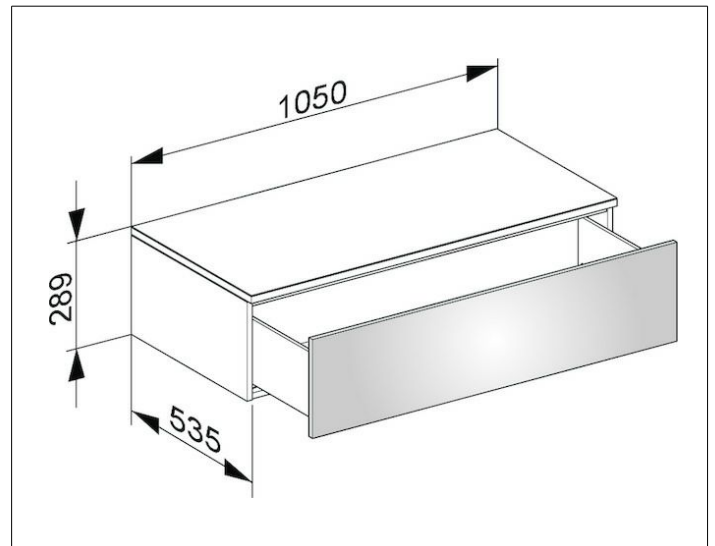

Edition 400

3175170000 Sideboard

PRODUKT

ZEICHNUNG

OBERFLÄCHE

weiß/Glas anthrazit klar

ABMESSUNG

1050 x 289 x 535 mm