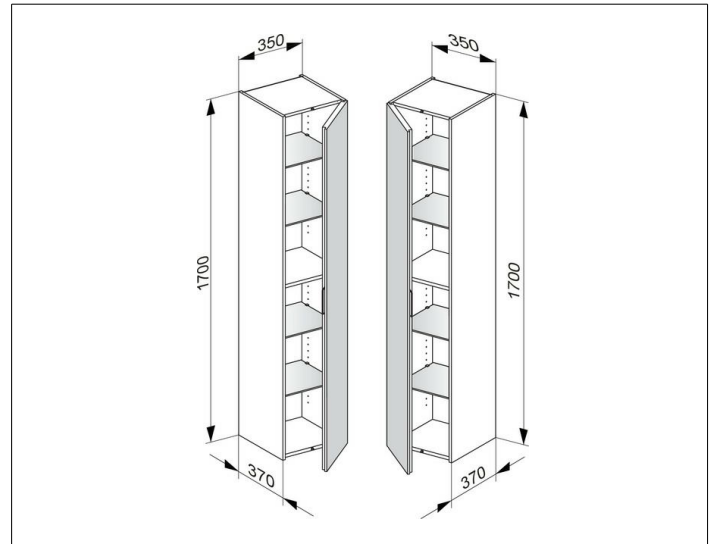

Edition 11

31330890001 Hochschrank

**PRODUKT**

**ZEICHNUNG**

**OBERFLÄCHE**

Eiche-hell Furnier/Eiche-hell Furnier

**ABMESSUNG**

350 x 1700 x 370 mm