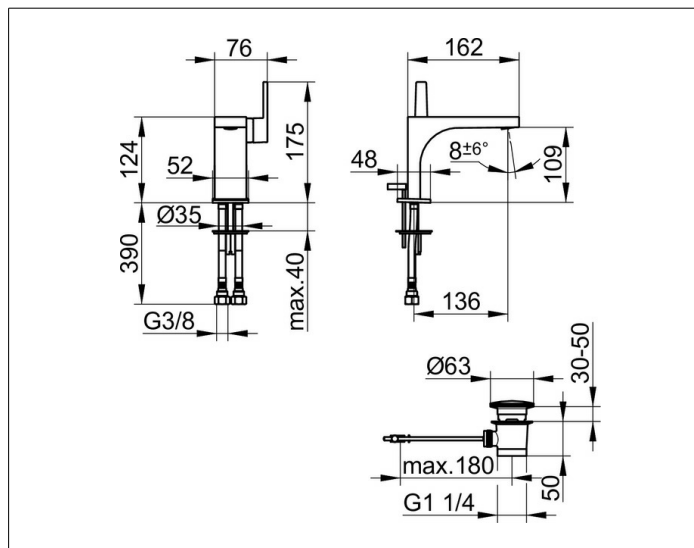

Edition 11

51104030000 Einhebel-Waschtischmischer 110

PRODUKT

ZEICHNUNG

PRODUKTBESCHREIBUNG

mit Zugstangen-Ablaufgarnitur 1 1/4 Zoll,
Einlochmontage mit Schnell-Montage-System,
Mischwasserkartusche mit keramischen Dichtscheiben,
Luftsprudler SLIM SSR M 24x1, Strahlwinkel verstellbar,
Druckschläuche 435 mm, G 3/8 Zoll,
Durchfluss begrenzt auf 7,6 l/min.
geräuschgeprüft

OBERFLÄCHE

Bronze gebürstet

AUSSCHREIBUNGSTEXT

KEUCO EDITION 11 Einhebel-Waschtischmischer 110, 51104030000
Einhebel-Waschtischmischer mit hochwertiger PVD-Beschichtung,
Bronze gebürstet, in geradlinigem Design
und klarer, geometrischer Formensprache,
Standmontage, mit Zugstangen-Ablaufgarnitur 1 1/4 Zoll,
hochwertige Mischwasserkartusche mit keramischen Dichtscheiben,
seitlicher Bedienhebel,
Einlochmontage mit Schnell-Montage-System für Waschtische,
Luftsprudler SLIM SSR M 24x1, Strahlwinkel verstellbar +/- 6°,
Höhe 175 mm, Auslaufhöhe 109 mm, Ausladung 162 mm,
Wasseranschluss mit flexiblen Druckschläuchen, Länge 435 mm,
Gewindedurchmesser G 3/8 Zoll,
Durchflussmenge begrenzt auf 7,6 l/min.