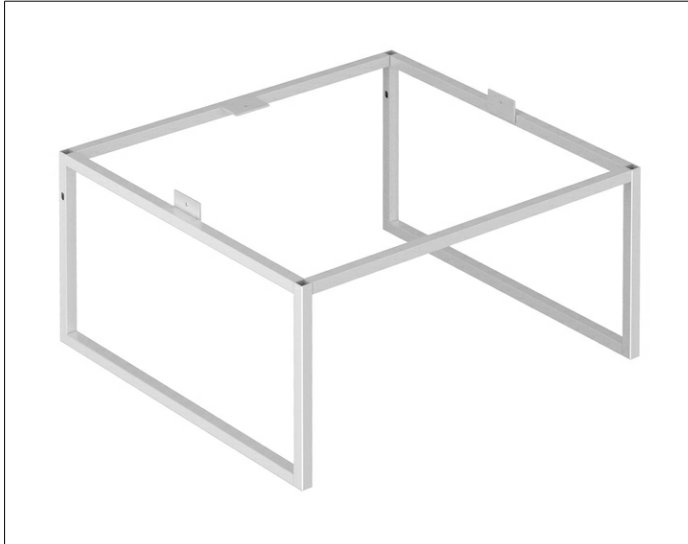

X-Line

33198290001 Bodengestell

**PRODUKT**

**ZEICHNUNG**

**OBERFLÄCHE**

inox

**ABMESSUNG**

500 x 255 x 470 mm