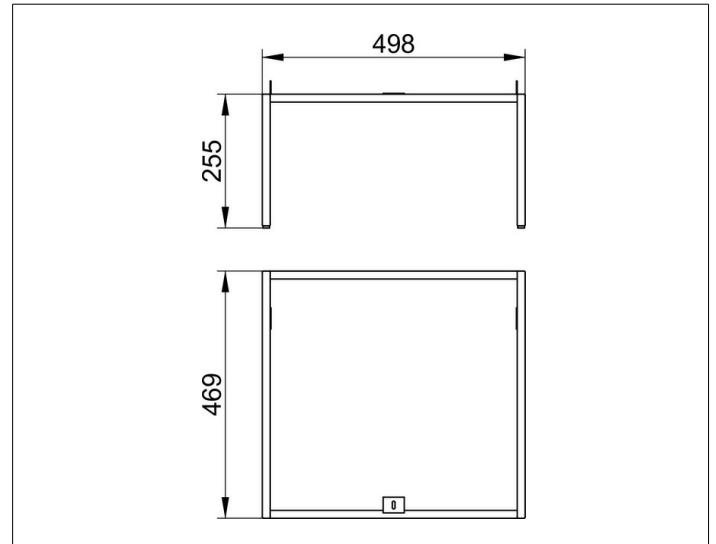

X-Line

33198290001 Bodengestell

**PRODUKT**

**ZEICHNUNG**

**OBERFLÄCHE**

inox

**ABMESSUNG**

500 x 255 x 470 mm