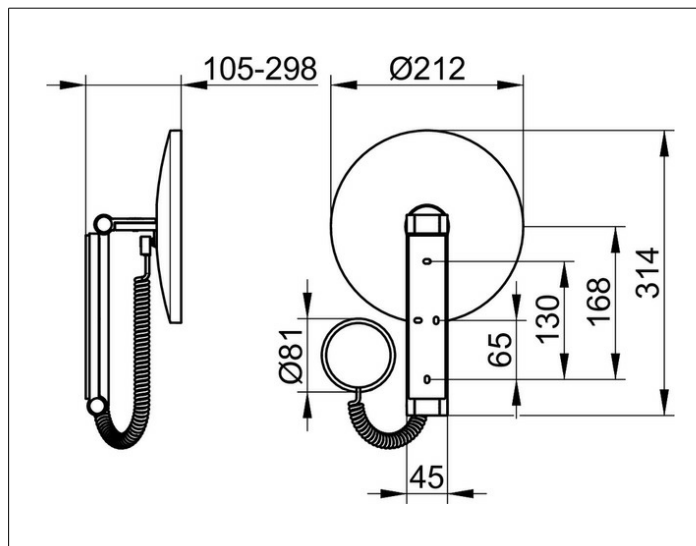

Kosmetikspiegel

17612059005 Kosmetikspiegel

PRODUKT

ZEICHNUNG

PRODUKTBESCHREIBUNG

beleuchtet, 5-stufig einstellbare Lichtfarbe von 2700 Kelvin (warmweiß) bis 6500 Kelvin (Tageslicht), Glasbedienfeld, Spiralkabel (Blocklänge 400 mm) an dreidimensional verstellbarem Schwenkarm, Spiegel einseitig, Vergrößerungsfaktor x 5

Bedienung:

Glasbedienfeld mit kapazitiver Touch-Sensorik und LED-Anzeige, DALI-steuerbar

Stromversorgung:

Netzanschluß über Wandanschlußdose, 12 V Unterputz-Netzteil, Eingangsbereich 220-240 V, Verbrauch im Standby: < 0,5 Watt

Beleuchtung:

LED 4,5 Watt (Lebensdauer > 50.000 Stunden)

EEK: D ,

OBERFLÄCHE

Nickel gebürstet

ABMESSUNG

mit Sensorsteuerung, DALI