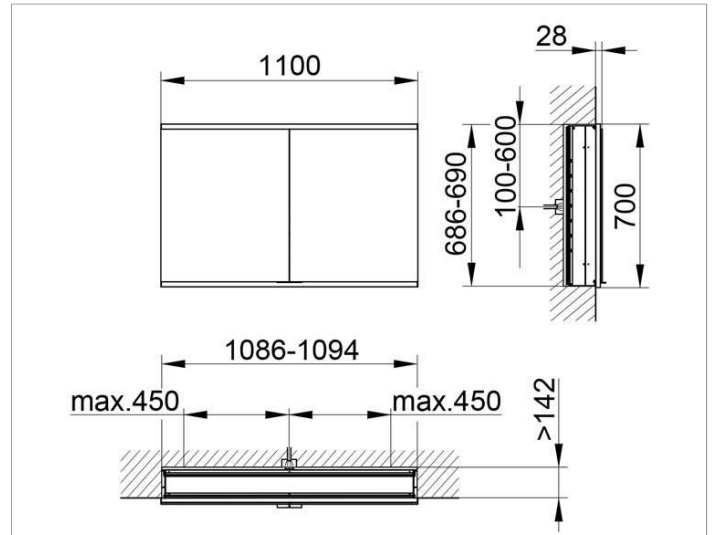

Royal Modular 2.0  
800200110100000 Spiegelschrank

PRODUKT

ZEICHNUNG

OBERFLÄCHE

silber-eloxiert

ABMESSUNG

1100 x 700 x 160 mm