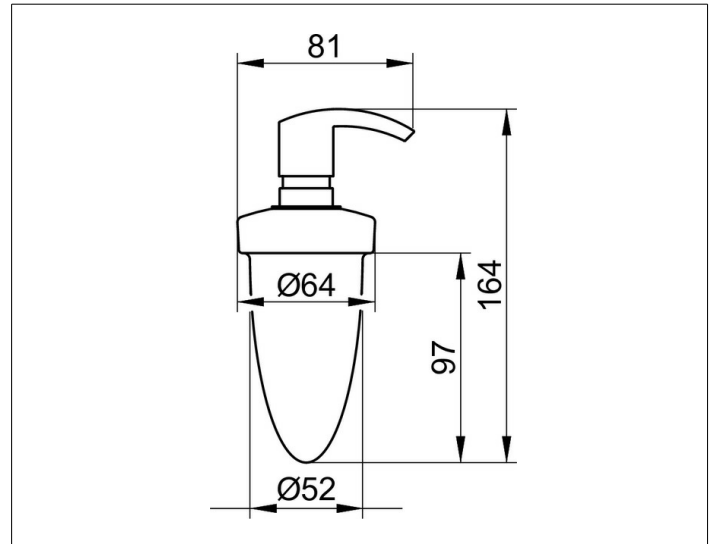

Smart

02353010100 Lotionspender

**PRODUKT**

**ZEICHNUNG**

**PRODUKTBESCHREIBUNG**

Opak-Kunststoff mattiert, komplett mit Pumpe

Füllmenge: ca. 160 ml

Dosiermenge: ca. 0,5 ml/Hub

**OBERFLÄCHE**

verchromt

**AUSSCHREIBUNGSTEXT**

KEUCO CITY.2 lotion dispenser 02353010100 without holder

opaque synthetic matt, complete with pump

capacity: approx. 160 ml

dosage: approx. 0.5 ml/stroke

Holder and lotion dispenser to be ordered separately!