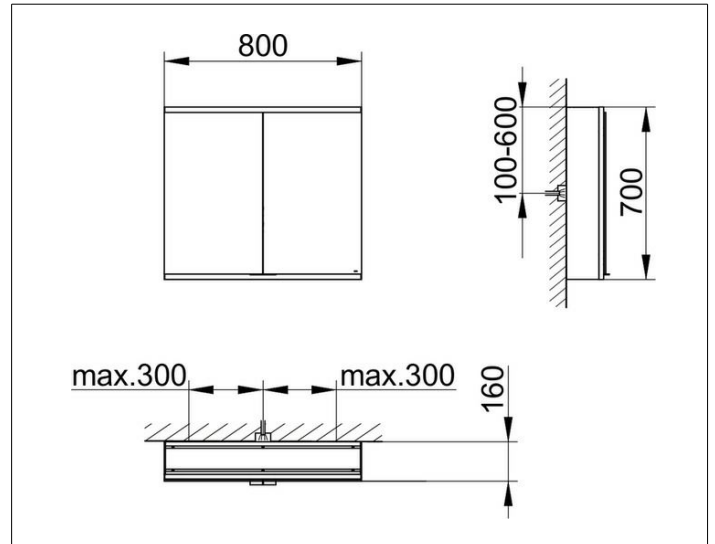

Royal Modular 2.0

800221080100200 Spiegelschrank

PRODUKT

ZEICHNUNG

EEK: C ,

OBERFLÄCHE

silber-eloxiert

ABMESSUNG

800 x 700 x 160 mm