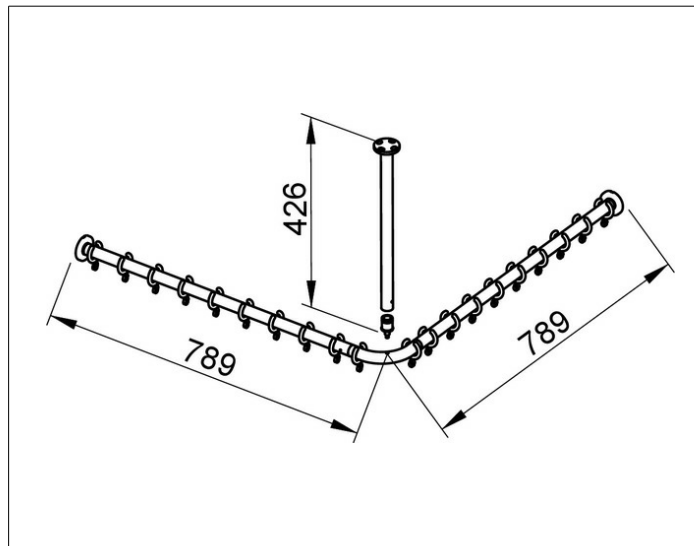

Plan

14936070800 Brausevorhangstangen-Set

PRODUKT

ZEICHNUNG

PRODUKTBESCHREIBUNG

für Viereck-Dusche 800 x 800 mm (Winkelform)
 komplett, bestehend aus:
 3 x Wandbefestigung
 2 x Brausevorhangstange 700 mm
 1 x Rohrbogen 90° für Viereck-Duschwannen
 1 x Deckenstütze 400 mm
 2 x Vorhangringe, weiß (Verpackungseinheit 10 Stück)
 1 x Verbindungsstück

OBERFLÄCHE

Edelstahl/schwarzgrau (RAL 7021)

ABMESSUNG

800 x 800 mm

AUSSCHREIBUNGSTEXT

KEUCO PLAN Brausevorhangstangen-Set für Viereck-Dusche
 800 x 800 mm, 14936070800
 Edelstahl/schwarzgrau (RAL 7021), Durchmesser 25 mm
 komplett bestehend aus:
 3 x Wandbefestigung
 2 x Brausevorhangstange 700 mm
 1 x Rohrbogen 90° für Viereck-Duschwannen
 1 x Deckenstütze 400 mm
 2 x Vorhangringe, weiß (Verpackungseinheit 10 Stück)
 1 x Verbindungsstück
 inkl. korrosionsfreiem Befestigungsmaterial