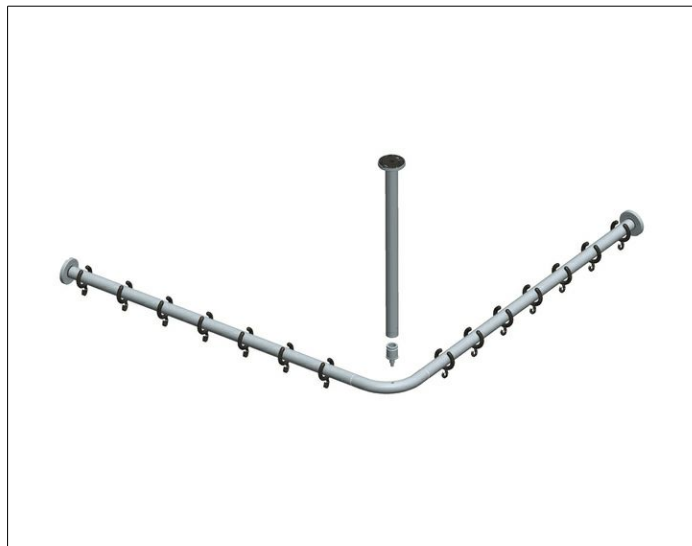

Plan

14936070800 Brausevorhangstangen-Set

PRODUKT

ZEICHNUNG

PRODUKTBESCHREIBUNG

für Viereck-Dusche 800 x 800 mm (Winkelform)
 komplett, bestehend aus:
 3 x Wandbefestigung
 2 x Brausevorhangstange 700 mm
 1 x Rohrbogen 90° für Viereck-Duschwannen
 1 x Deckenstütze 400 mm
 2 x Vorhangringe, weiß (Verpackungseinheit 10 Stück)
 1 x Verbindungsstück

OBERFLÄCHE

Edelstahl/schwarzgrau (RAL 7021)

ABMESSUNG

800 x 800 mm

AUSSCHREIBUNGSTEXT

KEUCO PLAN Brausevorhangstangen-Set für Viereck-Dusche
 800 x 800 mm, 14936070800
 Edelstahl/schwarzgrau (RAL 7021), Durchmesser 25 mm
 komplett bestehend aus:
 3 x Wandbefestigung
 2 x Brausevorhangstange 700 mm
 1 x Rohrbogen 90° für Viereck-Duschwannen
 1 x Deckenstütze 400 mm
 2 x Vorhangringe, weiß (Verpackungseinheit 10 Stück)
 1 x Verbindungsstück
 inkl. korrosionsfreiem Befestigungsmaterial