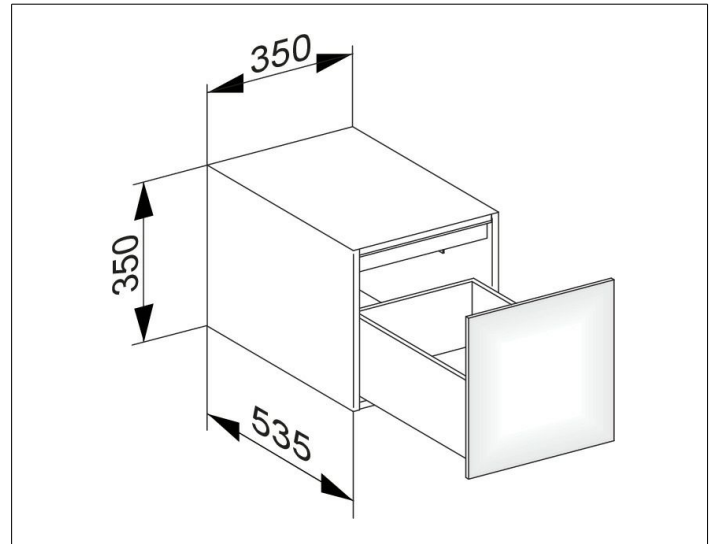

Edition 11

31320850100 Sideboard

PRODUKT

ZEICHNUNG

EEK: F , 2 kWh/1000h

OBERFLÄCHE

Tabak-Eiche Furnier/Tabak-Eiche Furnier

ABMESSUNG

350 x 350 x 535 mm