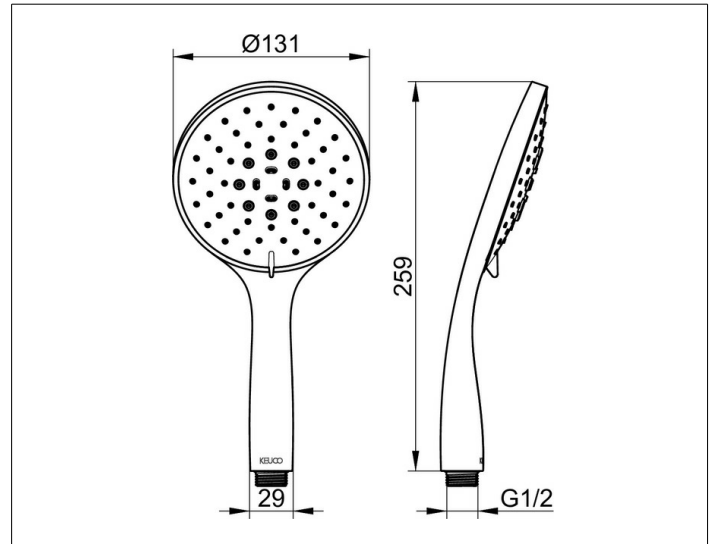

Edition 400

51580130300 Handbrause

PRODUKT

ZEICHNUNG

PRODUKTBESCHREIBUNG

mit Antikalk-System
 3 Strahlarten: Normal-, Soft-, Massagestrahl
 mit ECO AIR Funktion
 Durchflussmenge 10 l/min.
 auch für Durchlauferhitzer geeignet

OBERFLÄCHE

Schwarzchrom gebürstet

AUSSCHREIBUNGSTEXT

KEUCO Edition 400 Handbrause, 51580130300
 Handbrause mit hochwertiger PVD-Beschichtung,
 Schwarzchrom gebürstet, Durchflussmenge 10 l/min.,
 verfügt über drei Strahlarten:
 Normal-, Soft- und Massagestrahl,
 mit Antikalk-System und ECO AIR Funktion,
 auch für Durchlauferhitzer geeignet