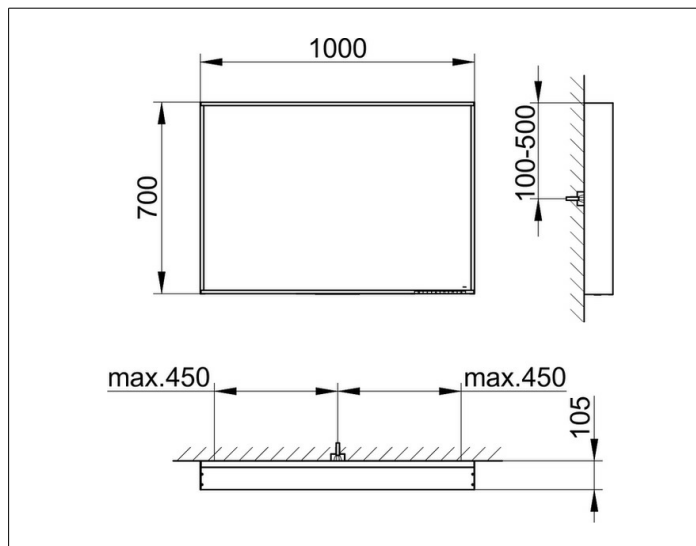

X-Line

33298113003 Lichtspiegel

PRODUKT

ZEICHNUNG

PRODUKTBESCHREIBUNG

mit Spiegelheizung (mittig platziert),
 stufenlos einstellbare Lichtfarbe von 2700 Kelvin (warmweiß)
 bis 6500 Kelvin (Tageslicht)
 umlaufender Aluminium-Rahmen, lackiert
 Bedienung:
 Tastenfeld mit kapazitiver Touch-Sensorik,
 DALI-steuerbar
 Spiegelheizung:
 Optische Anzeige der Aufheizphase,
 automatische Abschaltung nach 20 Minuten
 Beleuchtung:
 LED (Lebensdauer > 30.000 Stunden),
 Hauptlicht (Ober- und Wandbeleuchtung) und
 Waschtischbeleuchtung separat stufenlos dimmbar
 sowie ein-/ausschaltbar
 EEK: C ,

OBERFLÄCHE

anthrazit

ABMESSUNG

1000 x 700 x 105 mm