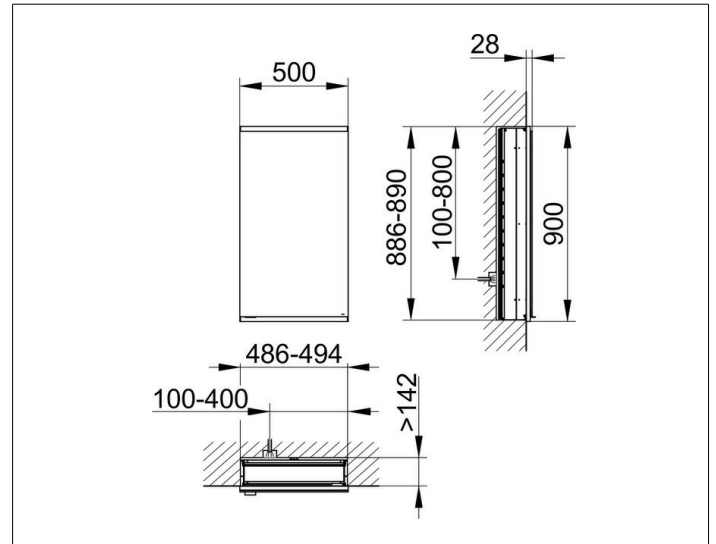

Royal Modular 2.0  
800100051100000 Spiegelschrank

**PRODUKT**

**ZEICHNUNG**

**OBERFLÄCHE**

silber-eloxiert

**ABMESSUNG**

500 x 900 x 160 mm