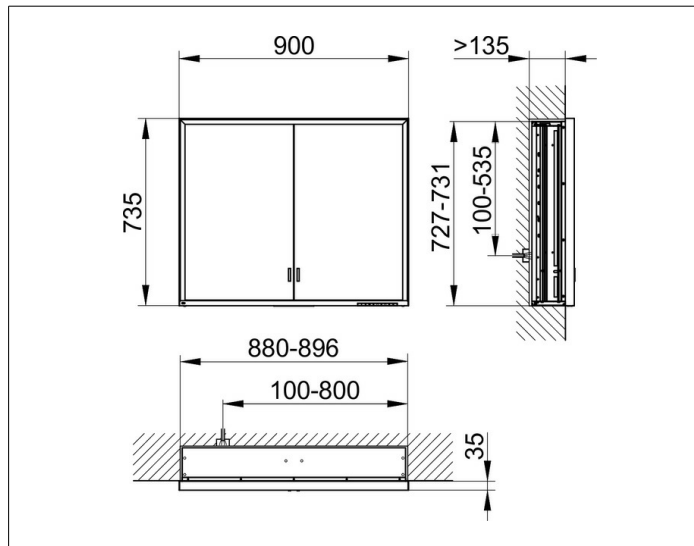

Royal Lumos

14313172303 Spiegelschrank

PRODUKT

ZEICHNUNG

PRODUKTBESCHREIBUNG

für die Wandeinbau-Montage,
 stufenlos einstellbare Lichtfarbe von 2700 Kelvin (warmweiß)
 bis 6500 Kelvin (Tageslicht),
 2 Drehtüren aus Kristall-Doppelspiegel,
 Korpus in Aluminium silber-gebeizt-eloziert,
 Rückwandverspiegelung
 Bedienung:
 Tastenfelder mit kapazitiver Touch-Sensorik,
 DALI-steuerbar
 Beleuchtung:
 Rahmenbeleuchtung und Waschtisch-/Fachbeleuchtung,
 separat stufenlos dimmbar und ein-/ausschaltbar
 LED 58 Watt (Lebensdauer > 30.000 Std.)
 EEK: C , 58 kWh/1000h

AUSSTATTUNG

- 2 Steckdosen
- 2 x 2 höhenverstellbare Glasablagen
- verdecktes Ablagefach über die ganze Breite
- Tür-Anschlagdämpfer

OBERFLÄCHE

silber-gebeizt-eloziert

ABMESSUNG

900 x 735 x 165 mm