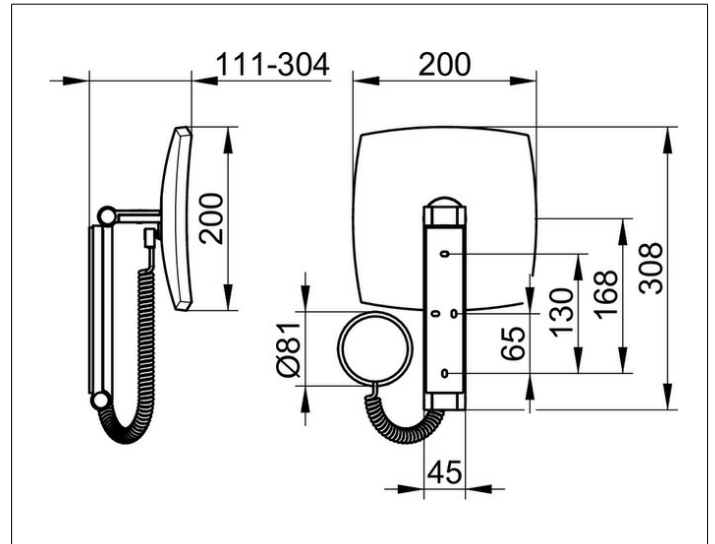

**Kosmetikspiegel**  
**17613059005 Kosmetikspiegel**

**PRODUKT**

**ZEICHNUNG**

EEK: D ,

**OBERFLÄCHE**

Nickel gebürstet

**ABMESSUNG**

mit Sensorsteuerung, DALI