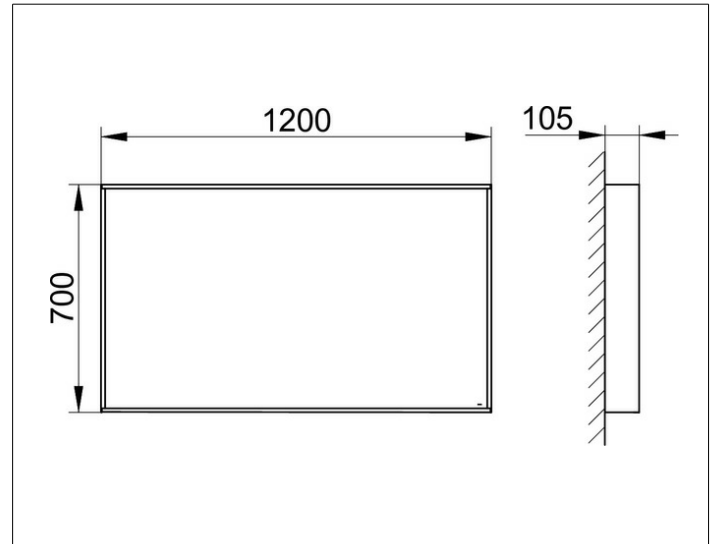

X-Line

33295293500 Kristallspiegel

PRODUKT

ZEICHNUNG

OBERFLÄCHE

inox

ABMESSUNG

1200 x 700 x 105 mm