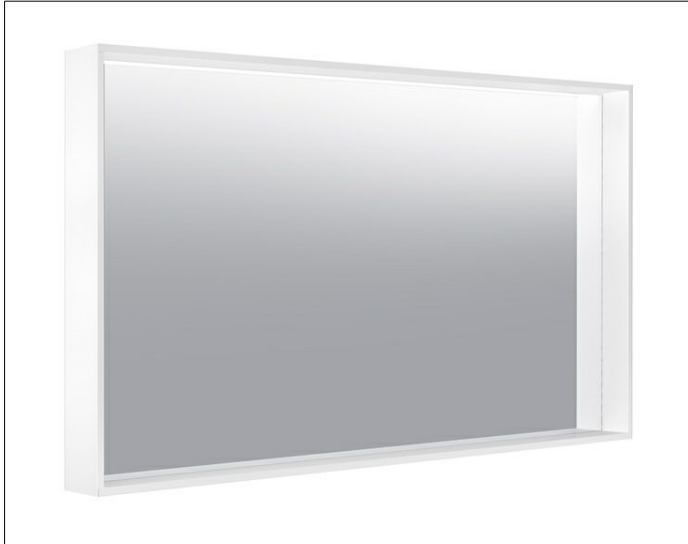

X-Line

33295293500 Kristallspiegel

PRODUKT

ZEICHNUNG

OBERFLÄCHE

inox

ABMESSUNG

1200 x 700 x 105 mm