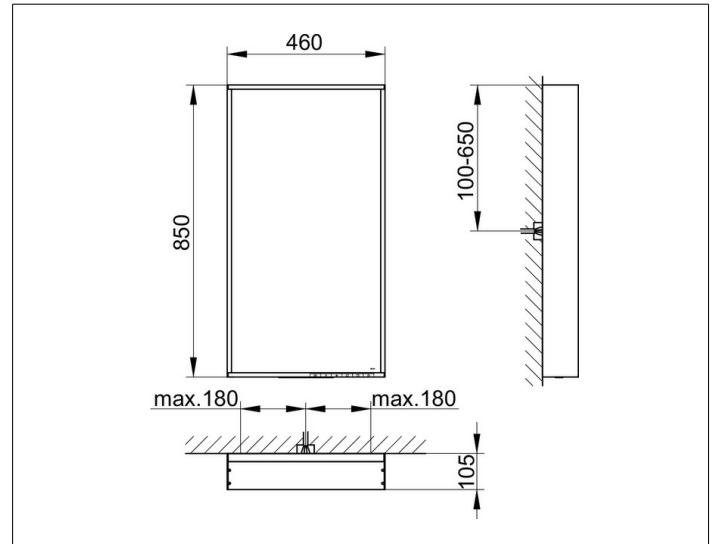

X-Line

3329814100 Lichtspiegel

**PRODUKT**

**ZEICHNUNG**

EEK: C , 25 kWh/1000h

**OBERFLÄCHE**

trüffel

**ABMESSUNG**

460 x 850 x 105 mm