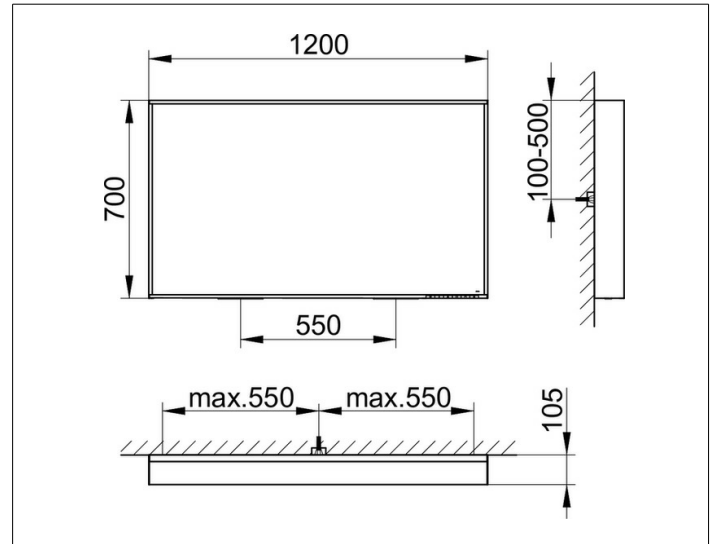

X-Line
33298113500 Lichtspiegel

PRODUKT

ZEICHNUNG

EEK: C , 48 kWh/1000h

OBERFLÄCHE

anthrazit

ABMESSUNG

1200 x 700 x 105 mm