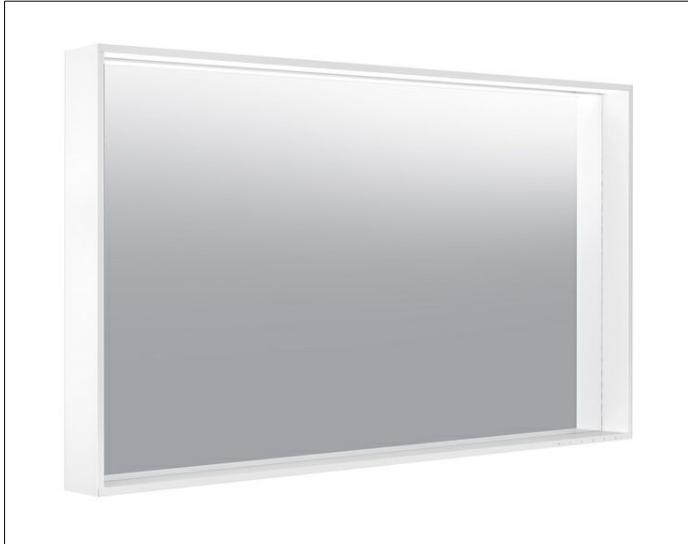

X-Line
33298113500 Lichtspiegel

PRODUKT

ZEICHNUNG

EEK: C , 48 kWh/1000h

OBERFLÄCHE

anthrazit

ABMESSUNG

1200 x 700 x 105 mm