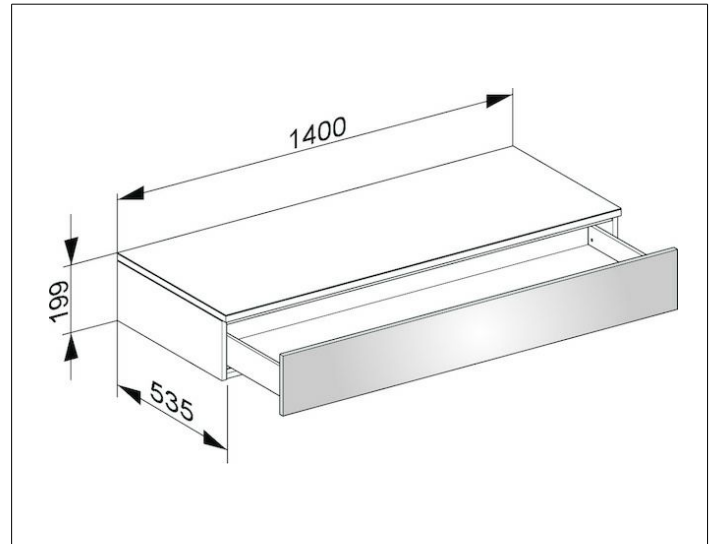

Edition 400

31760370000 Sideboard

PRODUKT

ZEICHNUNG

OBERFLÄCHE

trüffel/trüffel

ABMESSUNG

1400 x 199 x 535 mm