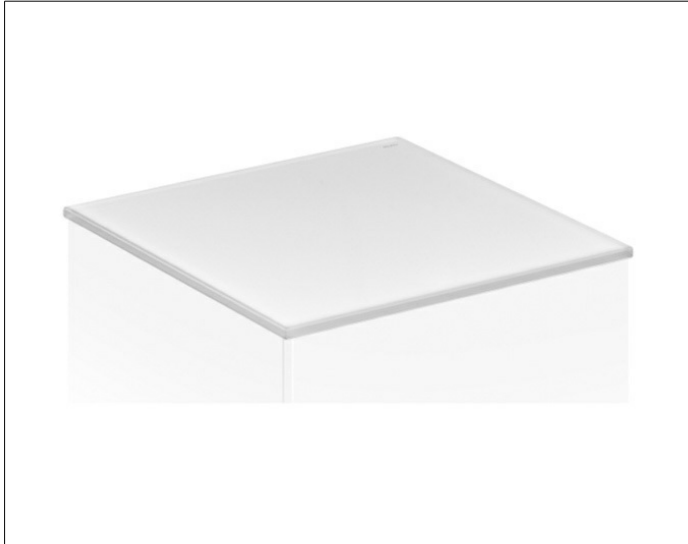

Edition 11

31326149000 Abdeckplatte

PRODUKT

ZEICHNUNG

OBERFLÄCHE

Glas trüffel

ABMESSUNG

1402 x 3 x 524 mm