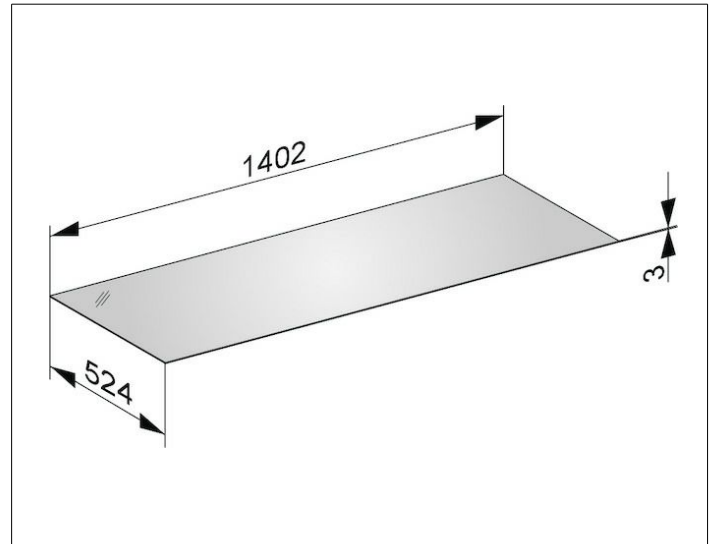

Edition 11

31326149000 Abdeckplatte

PRODUKT

ZEICHNUNG

OBERFLÄCHE

Glas trüffel

ABMESSUNG

1402 x 3 x 524 mm