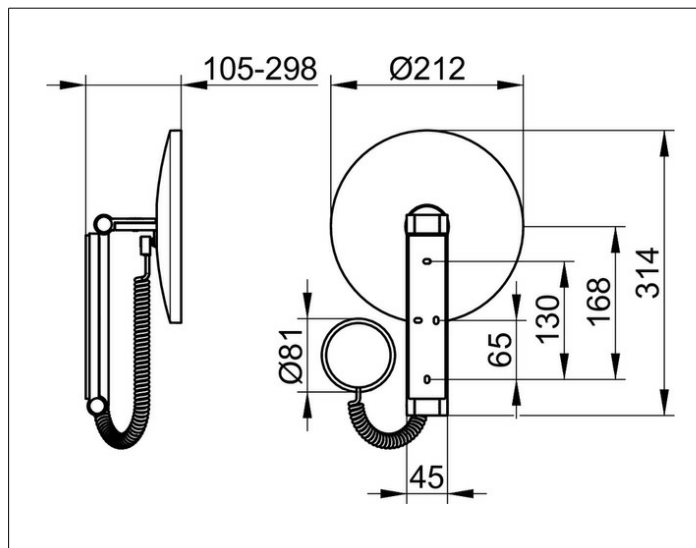

Kosmetikspiegel

17612019005 Kosmetikspiegel

PRODUKT

ZEICHNUNG

PRODUKTBESCHREIBUNG

beleuchtet, 5-stufig einstellbare Lichtfarbe von 2700 Kelvin (warmweiß) bis 6500 Kelvin (Tageslicht), Glasbedienfeld, Spiralkabel (Blocklänge 400 mm) an dreidimensional verstellbarem Schwenkarm, Spiegel einseitig, Vergrößerungsfaktor x 5

Bedienung:

Glasbedienfeld mit kapazitiver Touch-Sensorik und LED-Anzeige, DALI-steuerbar

Stromversorgung:

Netzanschluß über Wandanschlußdose, 12 V Unterputz-Netzteil, Eingangsbereich 220-240 V, Verbrauch im Standby: < 0,5 Watt

Beleuchtung:

LED 4,5 Watt (Lebensdauer > 50.000 Stunden)

EEK: D , 4,5 kWh/1000h

OBERFLÄCHE

verchromt

ABMESSUNG

mit Sensorsteuerung, DALI