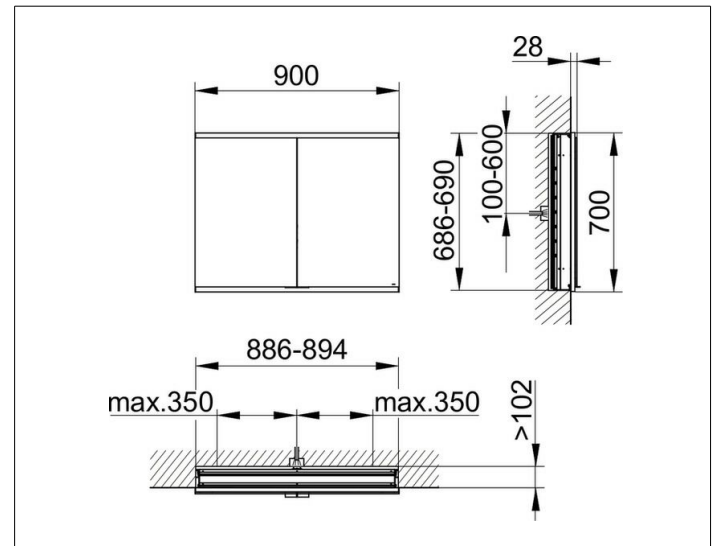

Royal Modular 2.0
800210090000200 Spiegelschrank

PRODUKT

ZEICHNUNG

EEK: C ,

OBERFLÄCHE

silber-eloxiert

ABMESSUNG

900 x 700 x 120 mm