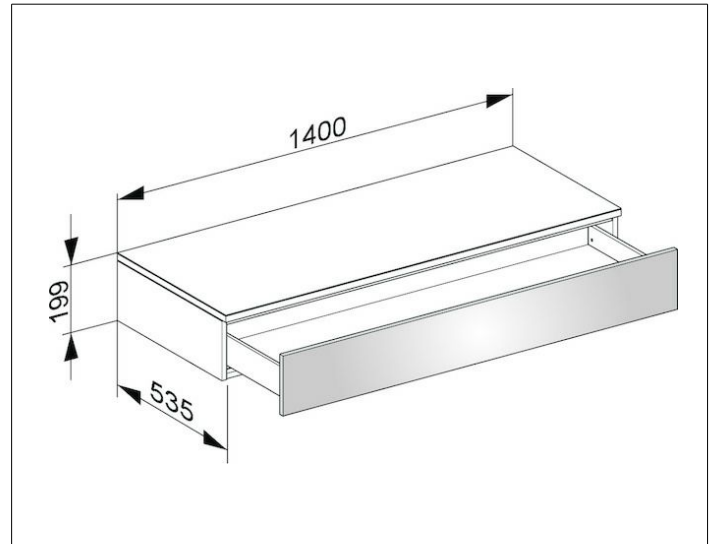

Edition 400

31760870000 Sideboard

PRODUKT

ZEICHNUNG

OBERFLÄCHE

Eiche cashmere/Eiche cashmere

ABMESSUNG

1400 x 199 x 535 mm