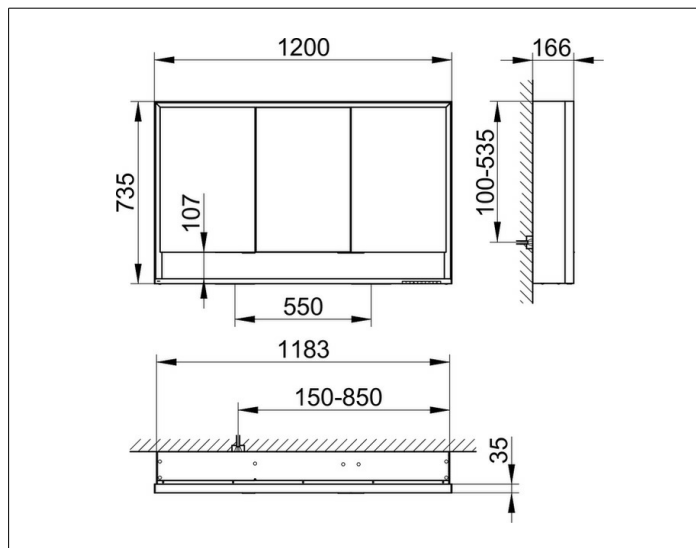

Royal Lumos

14305171301 Spiegelschrank

PRODUKT

ZEICHNUNG

PRODUKTBESCHREIBUNG

für die Wandvorbau-Montage
 stufenlos einstellbare Lichtfarbe von 2700 Kelvin (warmweiß)
 bis 6500 Kelvin (Tageslicht),
 3 Drehtüren aus Kristall-Doppelspiegel,
 Korpus in Aluminium silber-gebeizt-eloxiert,
 Rückwandverspiegelung und Seitenverspiegelung
 Bedienung:
 Tastenfelder mit kapazitiver Touch-Sensorik,
 integrierte Nebenstellenfunktion für z. B. Raumschalter
 Beleuchtung:
 Rahmenbeleuchtung und Waschtisch-/Fachbeleuchtung,
 separat stufenlos dimmbar und ein-/ausschaltbar
 LED 65 Watt (Lebensdauer > 30.000 Std.)
 EEK: C , 65 kWh/1000h

AUSSTATTUNG

- 2 Steckdosen
- 3 x 2 höhenverstellbare Glasablagen
- offenes Ablagefach über die ganze Breite
- Tür-Anschlagdämpfer

OBERFLÄCHE

silber-gebeizt-eloxiert

ABMESSUNG

1200 x 735 x 165 mm