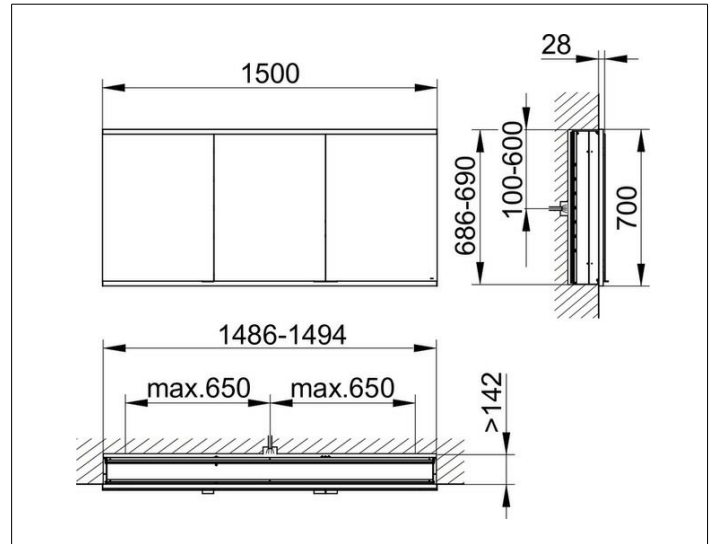

Royal Modular 2.0  
800310150100300 Spiegelschrank

**PRODUKT**

**ZEICHNUNG**

EEK: C ,

**OBERFLÄCHE**

silber-eloxiert

**ABMESSUNG**

1500 x 700 x 160 mm