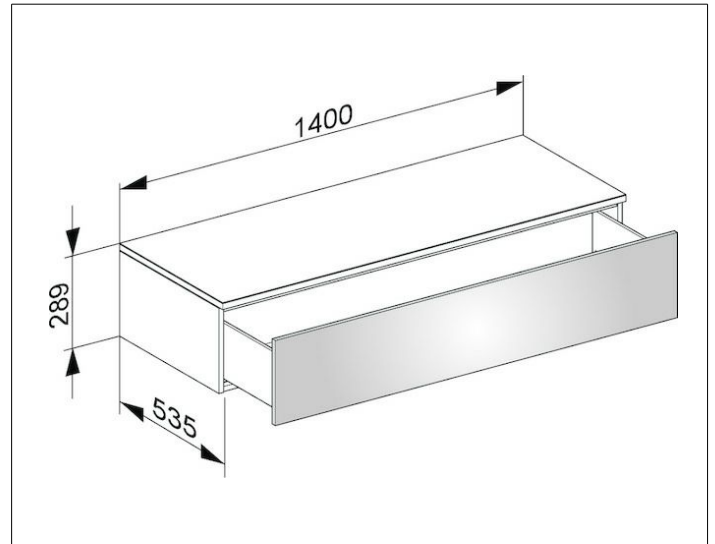

Edition 400

31761450000 Sideboard

PRODUKT

ZEICHNUNG

OBERFLÄCHE

cashmere/cashmere

ABMESSUNG

1400 x 289 x 535 mm