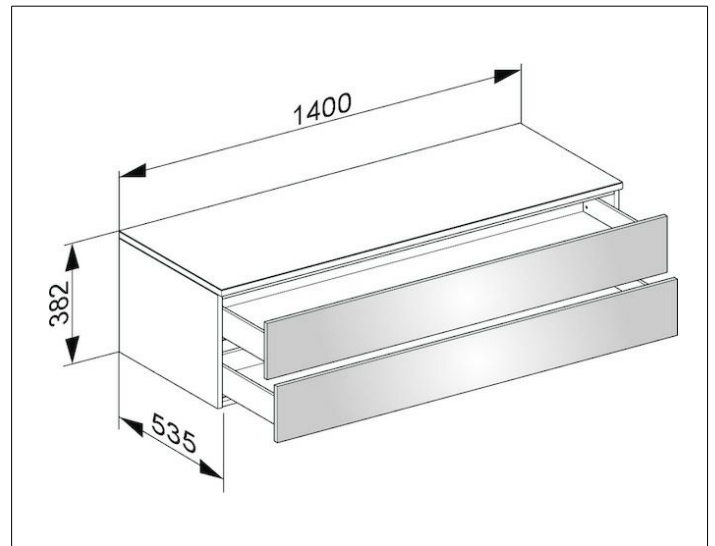

Edition 400

31762140000 Sideboard

PRODUKT

ZEICHNUNG

OBERFLÄCHE

trüffel/Glas trüffel klar

ABMESSUNG

1400 x 382 x 535 mm