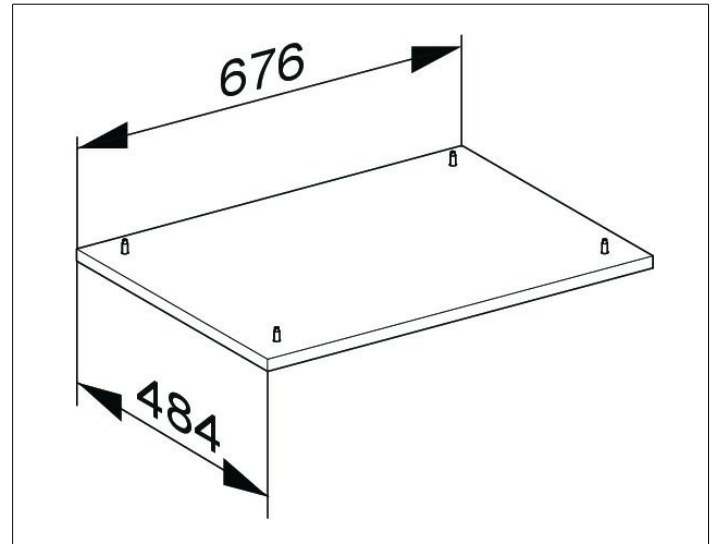

Edition 400

31749210000 Sockelpaket

PRODUKT

ZEICHNUNG

OBERFLÄCHE

weiß Hochglanz/weiß Hochglanz

ABMESSUNG

676 x 25 x 484 mm