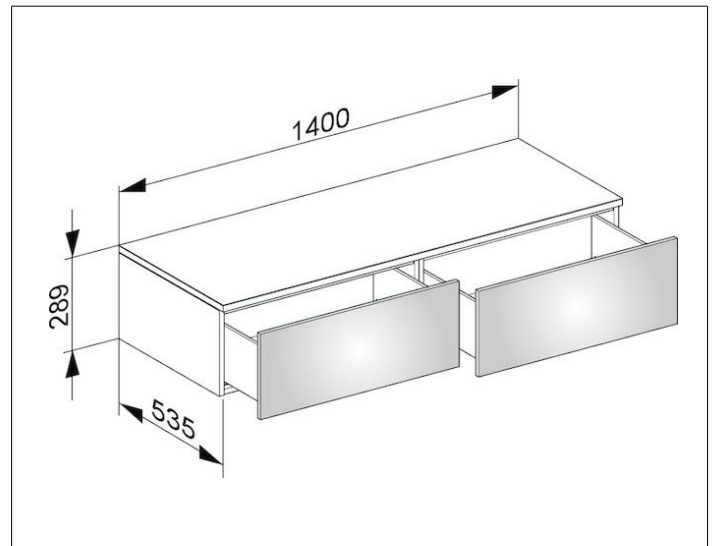

Edition 400

31765180000 Sideboard

PRODUKT

ZEICHNUNG

OBERFLÄCHE

cashmere/Glas cashmere klar

ABMESSUNG

1400 x 289 x 535 mm