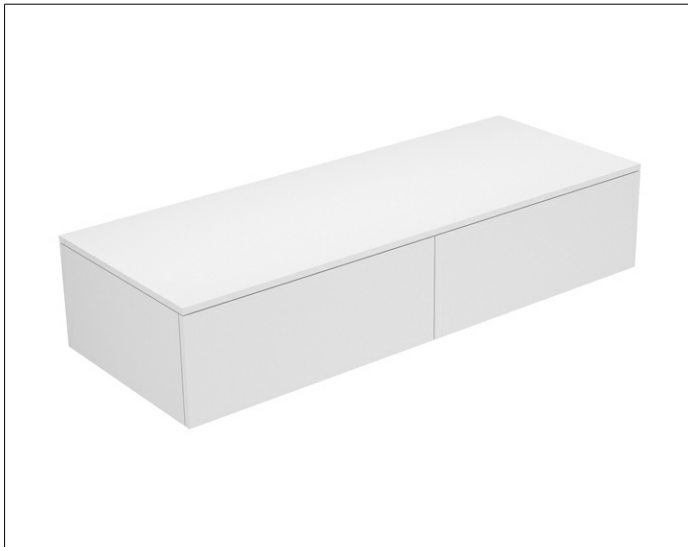

Edition 400

31765180000 Sideboard

PRODUKT

ZEICHNUNG

OBERFLÄCHE

cashmere/Glas cashmere klar

ABMESSUNG

1400 x 289 x 535 mm