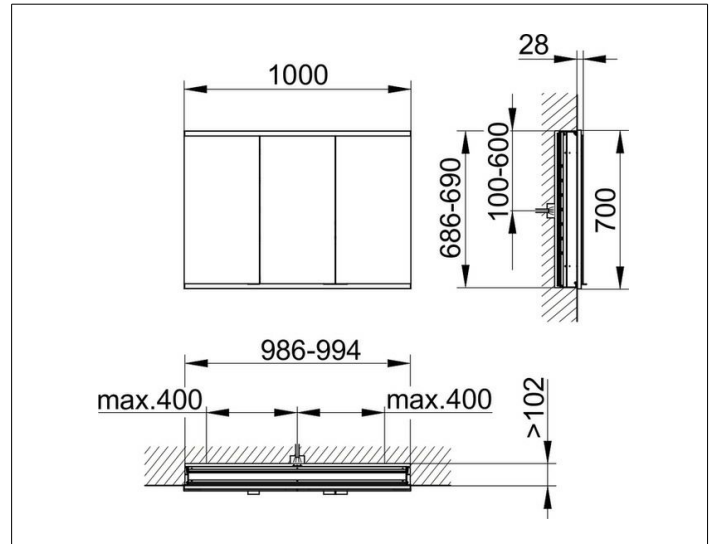

Royal Modular 2.0  
800310100000300 Spiegelschrank

PRODUKT

ZEICHNUNG

EEK: C ,

OBERFLÄCHE

silber-eloxiert

ABMESSUNG

1000 x 700 x 120 mm