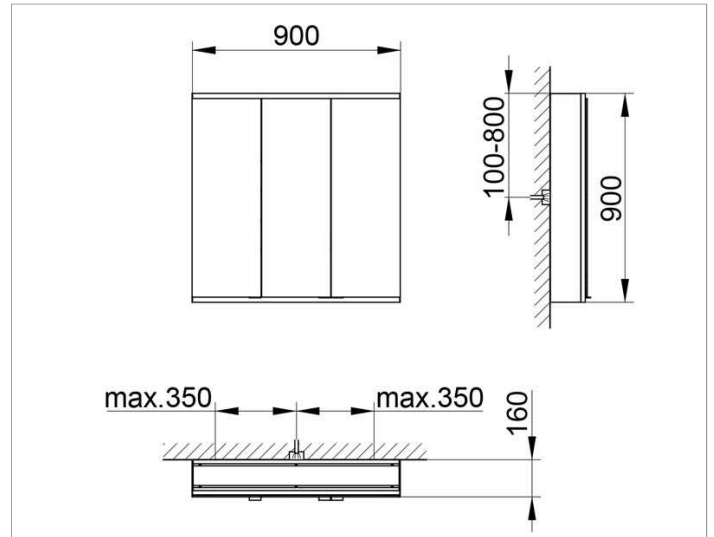

Royal Modular 2.0
800311091100000 Spiegelschrank

PRODUKT

ZEICHNUNG

EEK: A++, A+, A ,

OBERFLÄCHE

silber-eloxiert

ABMESSUNG

900 x 900 x 160 mm