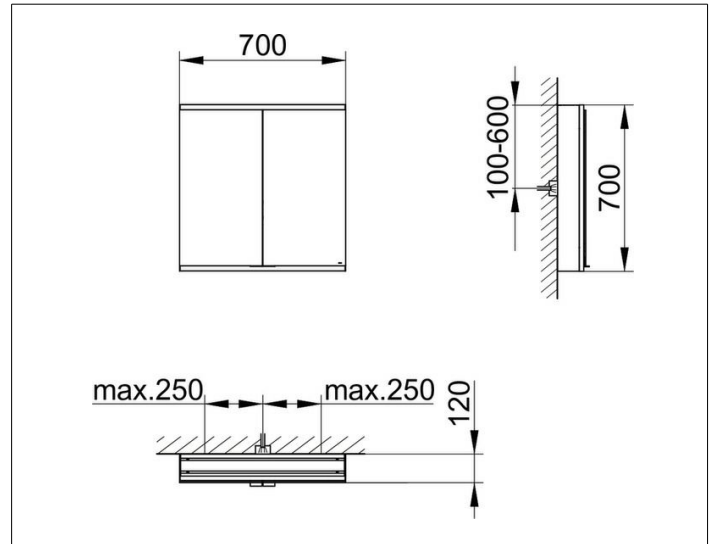

Royal Modular 2.0
80020107000000 Spiegelschrank

PRODUKT

ZEICHNUNG

OBERFLÄCHE

silber-eloxiert

ABMESSUNG

700 x 700 x 120 mm