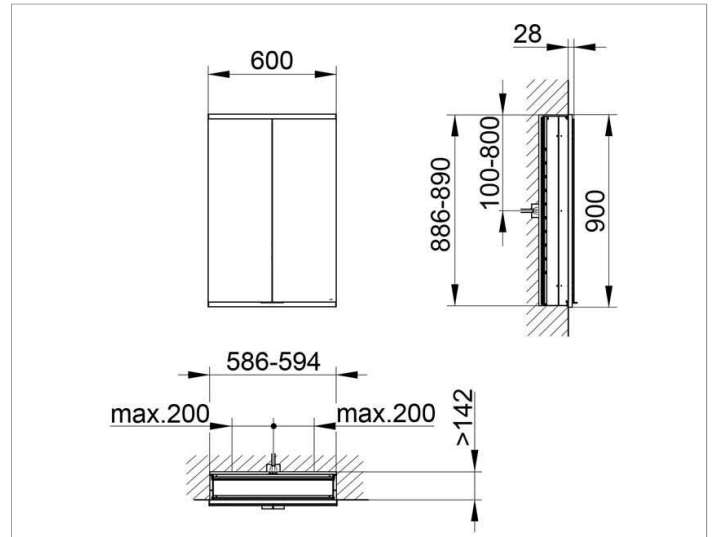

Royal Modular 2.0
800220061100000 Spiegelschrank

PRODUKT

ZEICHNUNG

EEK: A++, A+, A ,

OBERFLÄCHE

silber-eloxiert

ABMESSUNG

600 x 900 x 160 mm