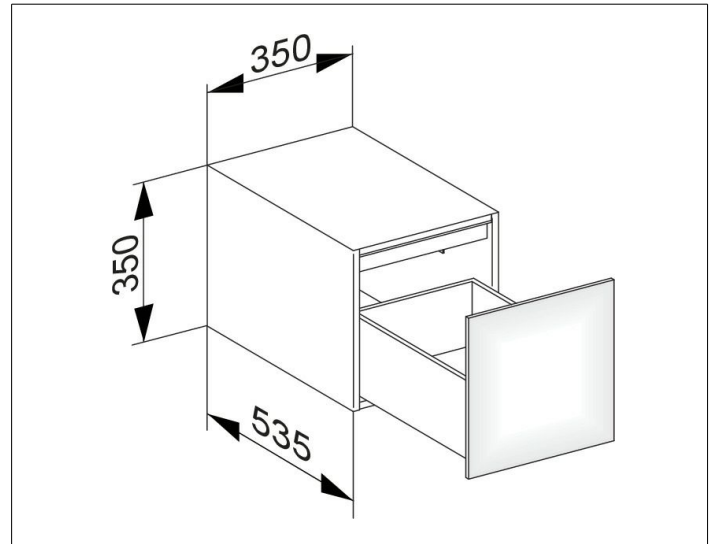

Edition 11

31320180100 Sideboard

**PRODUKT**

**ZEICHNUNG**

EEK: F ,

**OBERFLÄCHE**

cashmere/Glas cashmere

**ABMESSUNG**

350 x 350 x 535 mm