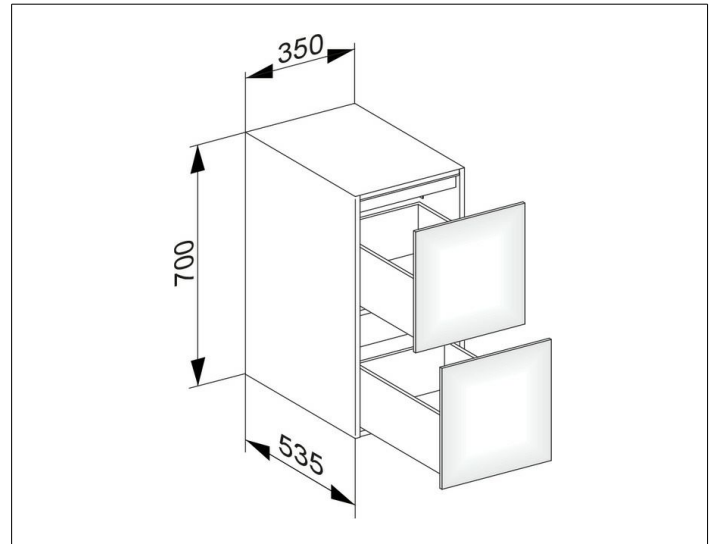

Edition 11

31321210100 Sideboard

PRODUKT

ZEICHNUNG

EEK: F , 2 kWh/1000h

OBERFLÄCHE

weiß Hochglanz/weiß Hochglanz

ABMESSUNG

350 x 700 x 535 mm