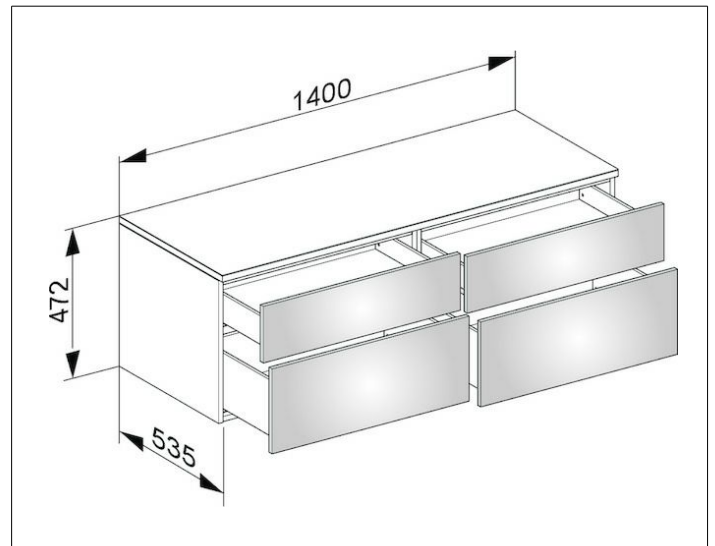

Edition 400

31767860000 Sideboard

PRODUKT

ZEICHNUNG

OBERFLÄCHE

Eiche anthrazit/Eiche anthrazit

ABMESSUNG

1400 x 472 x 535 mm