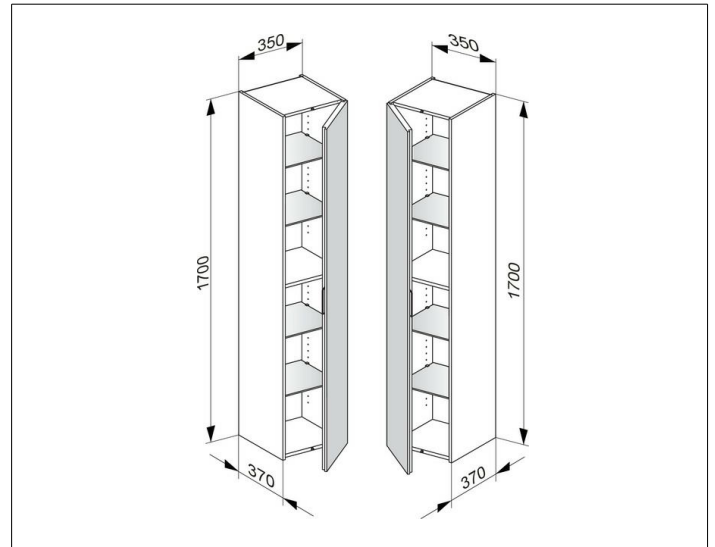

Edition 11

31330140001 Hochschrank

PRODUKT

ZEICHNUNG

OBERFLÄCHE

trüffel/Glas trüffel

ABMESSUNG

350 x 1700 x 370 mm