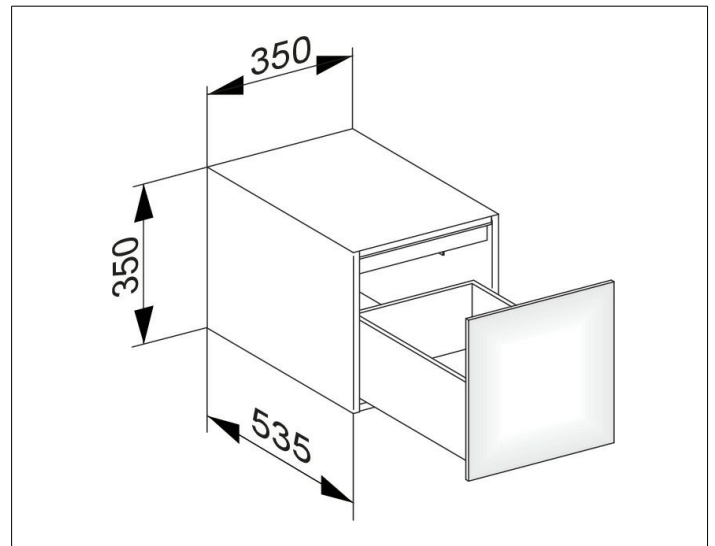

Edition 11

31320380000 Sideboard

PRODUKT

ZEICHNUNG

OBERFLÄCHE

weiß/weiß

ABMESSUNG

350 x 350 x 535 mm