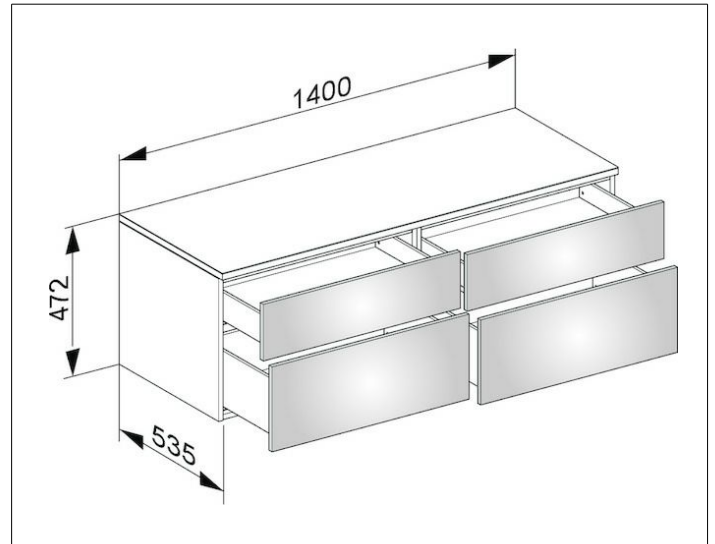

Edition 400

3176780000 Sideboard

PRODUKT

ZEICHNUNG

OBERFLÄCHE

weiß Hochglanz/Glas anthrazit klar

ABMESSUNG

1400 x 472 x 535 mm