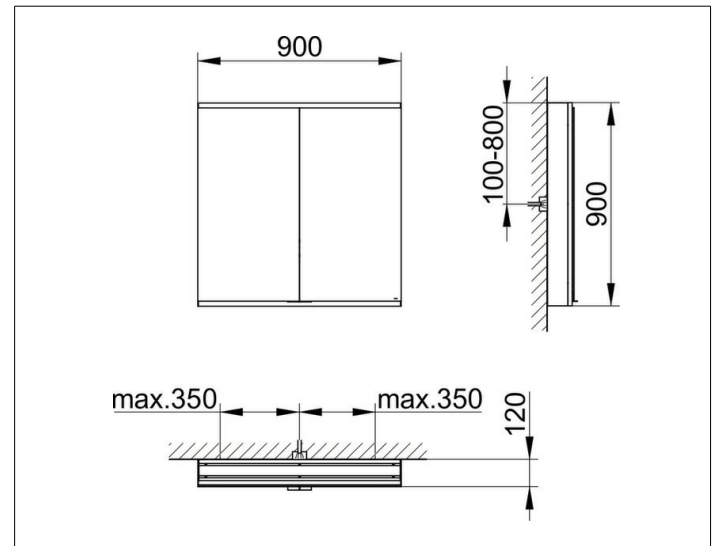

Royal Modular 2.0
800211091000200 Spiegelschrank

PRODUKT

ZEICHNUNG

EEK: C ,

OBERFLÄCHE

silber-eloxiert

ABMESSUNG

900 x 900 x 120 mm