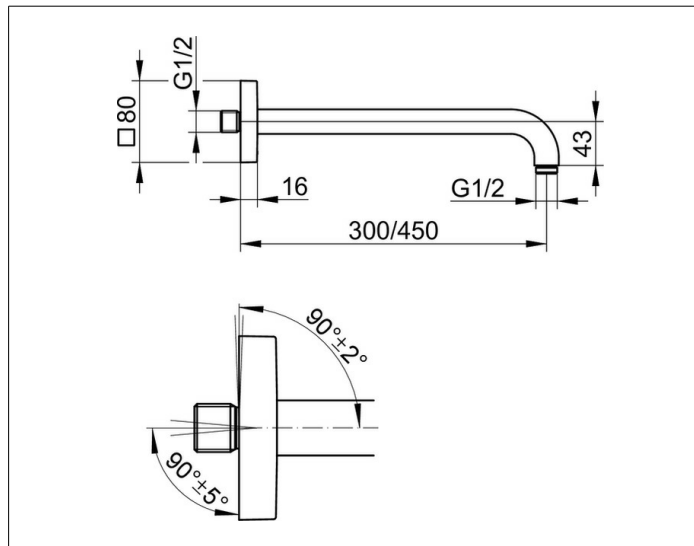

Edition 300

53088030302 Brausearm DN 15

**PRODUKT**

**ZEICHNUNG**

**PRODUKTBESCHREIBUNG**

für Wandanschluss, mit eckiger Rosette,  
Möglichkeit der Ausrichtung zur Wand ( $90^\circ \pm 2^\circ$ ) und  
zum Wandanschluß ( $90^\circ \pm 5^\circ$ )

**OBERFLÄCHE**

Bronze gebürstet

**ABMESSUNG**

Ausladung 300 mm

**AUSSCHREIBUNGSTEXT**

KEUCO Brausearm für Wandanschluss 53088030302  
Brausearm für Wandanschluss mit hochwertiger PVD-Beschichtung,  
Bronze gebürstet, G 1/2 Zoll, mit eckiger Rosette,  
Rosette 80 mm x 80 mm,  
Möglichkeit zur Ausrichtung zur Wand ( $90^\circ \pm 2^\circ$ ) und  
zum Wandanschluss ( $90^\circ \pm 5^\circ$ ),  
Gesamtausladung: 312 mm

Hinweis:  
Passende UP Funktionseinheit  
59547000170